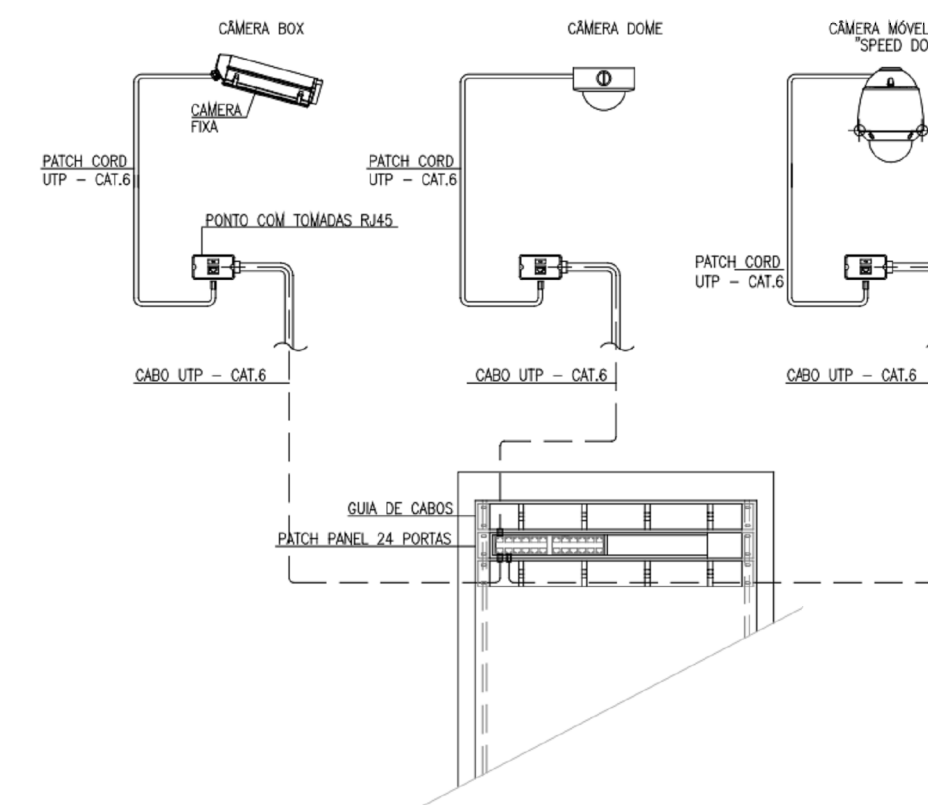

PAV SUPERIOR VISADA DE CÂMERAS
1 : 100

TÉRREO VISADA DE CÂMERAS
1 : 100

Tabela de dispositivo de segurança			
Imagem	Contador	Comentários	Comentários de tipos
	13	Câmera Intelbrás VIP 3230 - Alimentação PoE - IP Full HD IP67	Bullet
	3	Câmera Intelbrás VIP 3230 - Alimentação PoE - IP Full HD IP67	Dome

DETALHE LIGAÇÃO DAS CÂMERAS (sem escala)

APROVAÇÕES:

PROJETO: DESENVOLVIDO NO ESPAÇO BIM - NATAL/RN
 FONE: 55 (81) 98837-1288
 contato@elobim@gmail.com

PROFISSIONAL RESPONSÁVEL:
 ANDREW NÓBREGA BAPTISTA DE ARAÚJO
 CREA/CAU: 21176487/54
 CONTATO: