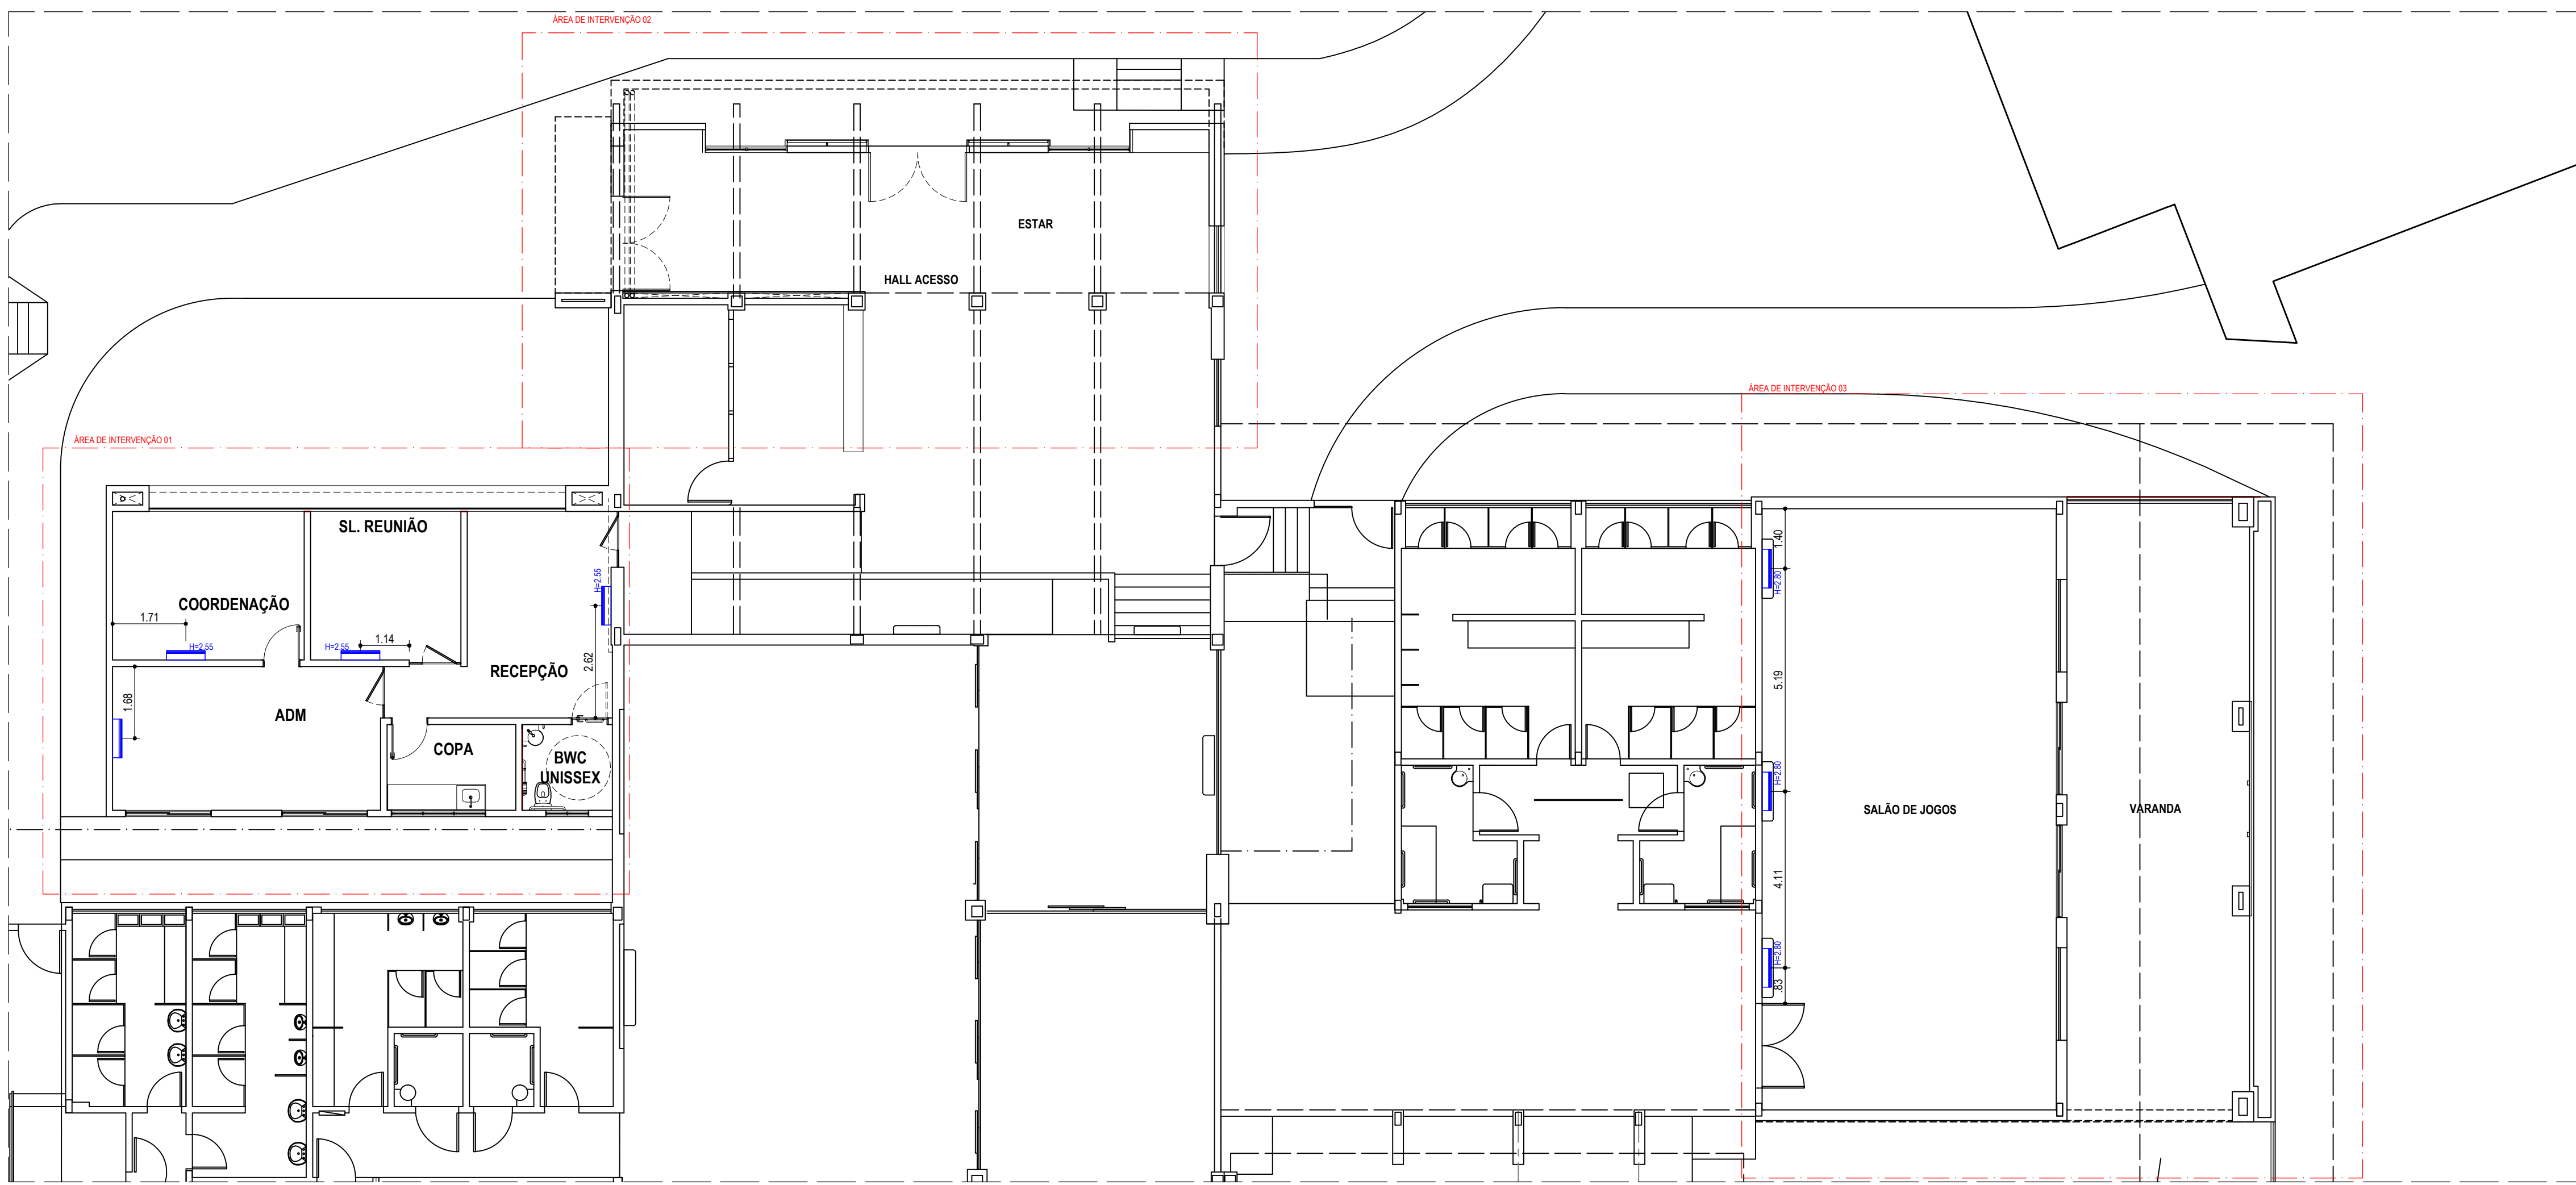

1 PLANTA FORRO
ESCALA: 1/100

LEGENDA

---	POSICÃO DE INSTALAÇÃO DE AR-CONDICIONADO SPLIT A 2.40 (EXC) DO PISO, EXCETO QUANDO INDICADO

2 PLANTA AR-CONDICIONADO
ESCALA: 1/100