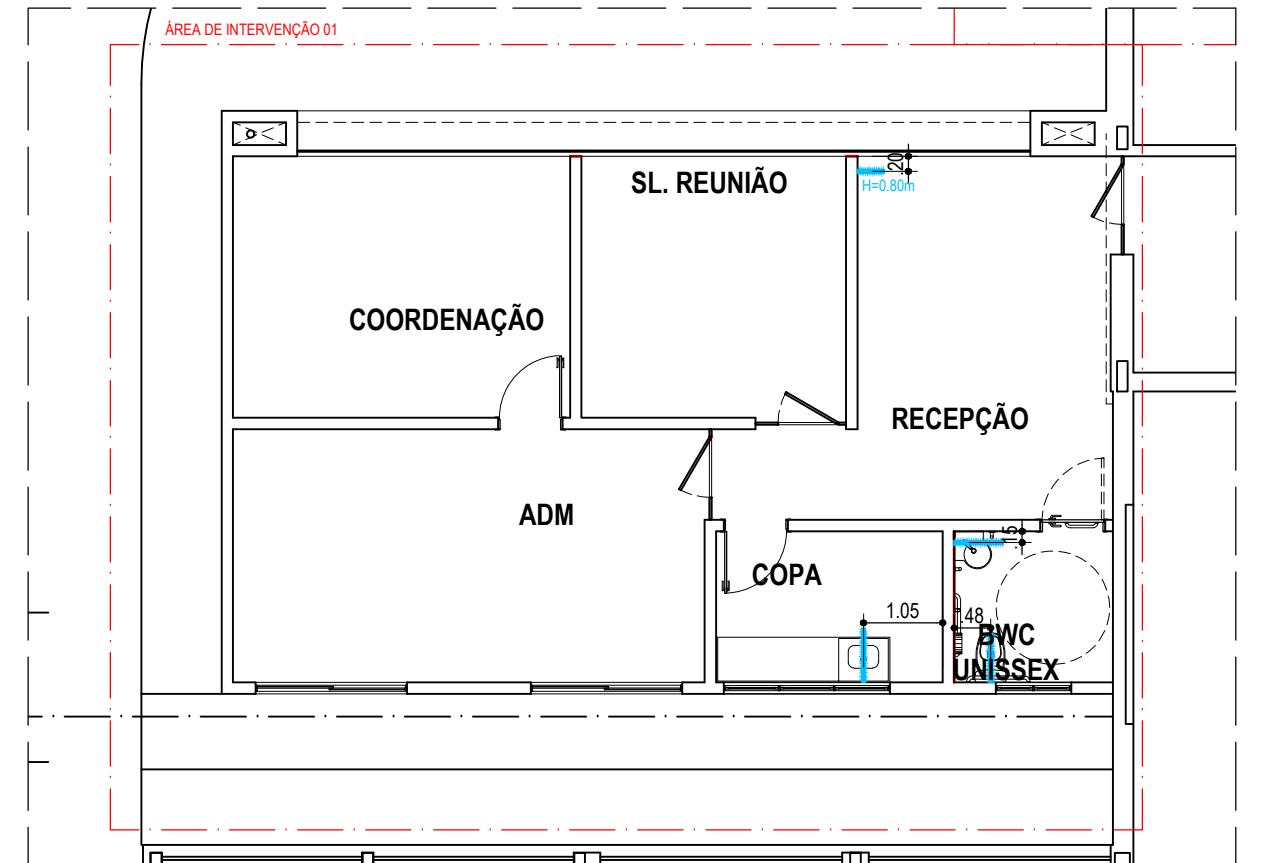

3 PLANTA HIDRÁULICA
ESCALA: 1/100